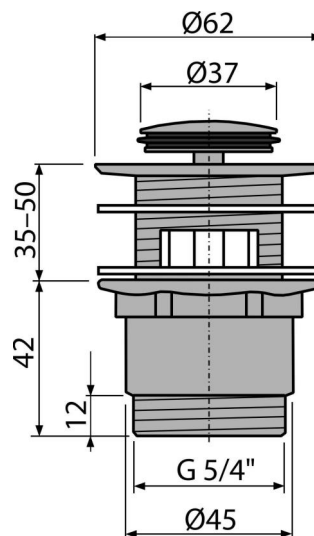

A39

Výpust umyvadlová CLICK/CLACK 5/4" celokovová s přepadem, malá zátka

Použití

Pro umyvadla s přepadem

Vlastnosti

- Dlouhá životnost mechanismu CLICK/CLACK
- Materiál: kov s povrchovou úpravou chrom
- Pochromování je odolné proti mechanickému poškození
- Prostorově úsporná umyvadlová výpust
- Závit pro připojení k umyvadlovému sifonu 5/4"

Rozsah dodávky

- Pochromovaná kovová zátka
- Silikonové těsnění 2 ks
- Tělo výpusti

Objednací kód, Logistické informace

Kód	EAN	Hmotnost (kus balení paleta)	Rozměr (kus balení)	Množství (balení paleta)
A39	8594045937565	0,33 13,16 388,5 kg	100×75×75 390×240×300 mm	40 1120 ks

Záruky 2/3 roky * Celní kód 84818019 Normy ČSN EN 274

Technické parametry

- Závit 5/4 "